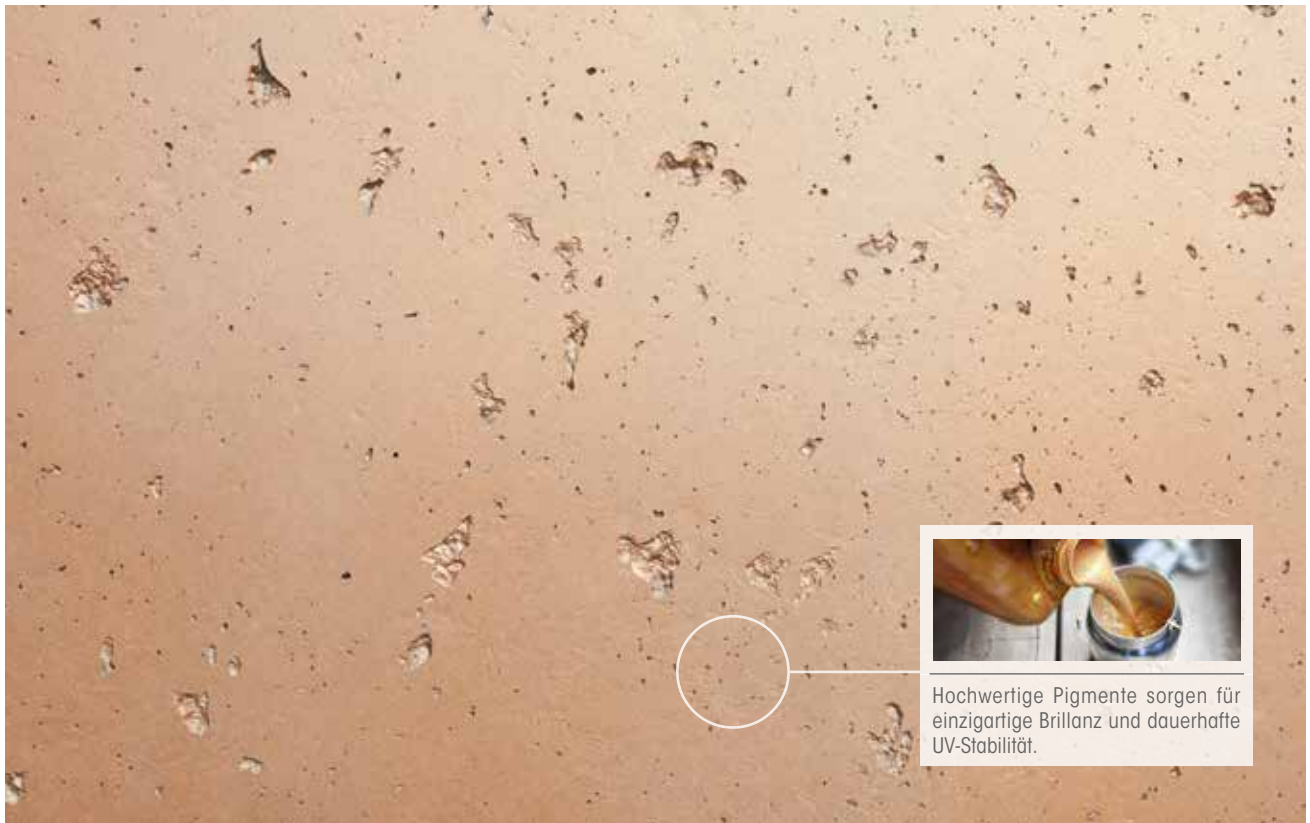

Metallischer Sichtbeton

Hochwertige Pigmente sorgen für einzigartige Brillanz und dauerhafte UV-Stabilität.

Mit faceal Colour Metallic verleihen unsere PSS Spezialisten Fassaden und Räumen ein ganz besonderes Oberflächendesign.

Im Streiflicht entfaltet faceal Colour Metallic seine einzigartige Wirkung und beeindruckt den Betrachter durch seinen schillernden metallischen Glanz. Und das Ganze in Kombination mit der puristischen Aussagekraft des mineralischen Untergrundes Sichtbeton. faceal Colour Metallic begeistert:

- **brillantes Metallic-Finish**
  (Gold, Silber, Bronze, Aluminium)
- **mineralisch / ohne Systemüberlappung**
- **UV-beständig**

Die fein pigmentierte Sichtbeton-Kolorierung faceal Colour Metallic sorgt für wirkungsvolle Fassadengestaltungen und ausdrucksstarke Raumatmosphären in neuer Brillanz. Lassen Sie sich inspirieren und schaffen Sie einen Eyecatcher mit metallischem Glanz.

DAS ERGEBNIS

Mit faceal Colour Metallic wird Sichtbeton nicht nur farbig, sondern auch in metallischer Brillanz gestaltet.